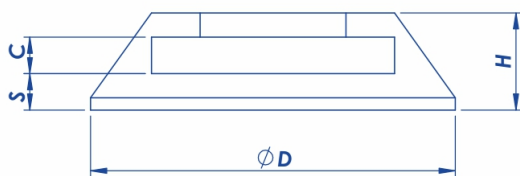

Slide-in type

Mesh roughed

Inclined

Rubberized on bottom

Square outrigger pads

Dimensions L*W*H(mm)	Load capacity (T)	Crane size (T)	Weight (kg)
300*300*30	7	/	2.6
300*300*40	8	/	3.5
400*400*30	8	13	4.6
400*400*40	10	15	6.1
400*400*50	12	20	7.7
400*400*60	15	25	9.2
500*500*40	15	28	9.6
500*500*50	18	30	12
500*500*60	20	35	14.5
600*600*40	20	40	14
600*600*50	23	45	17.5
600*600*60	25	50	20.7
800*800*40	25	60	24.6
800*800*50	30	70	31
800*800*60	35	80	37
1000*1000*50	45	95	48
1000*1000*60	50	100	58
1000*1000*80	70	120	77
1200*1200*60	80	130	83
1200*1200*80	90	150	111

Round outrigger pads

Dimensions D*H(mm)	Load capacity (T)	Crane size (T)	Weight (kg)
Φ600*40	20	40	10.8
Φ800*60	30	60	29
Φ900*60	35	70	37
Φ1000*50	35	70	38
Φ1000*60	40	75	45
Φ1000*80	70	100	60
Φ1200*60	60	100	65
Φ1200*80	80	140	87

Stack pads

Dimensions L*W*H(mm)	Weight (kg)
500*250*50	6
500*250*80	9.6
500*250*100	12
1000*250*50	12
1000*250*80	19.2
1000*250*100	24
1200*330*80	30.5

Outrigger shoes(round)

Dimensions D*H(mm)	A (mm)	B (mm)	S (mm)	C (mm)	Weight (kg)	Load capacity (T)
300*80	120	200	30	30	2.6	8
400*80	120	235	30	30	5	15
500*80	120	255	30	30	9	20
600*80	110	210	30	30	14.6	25